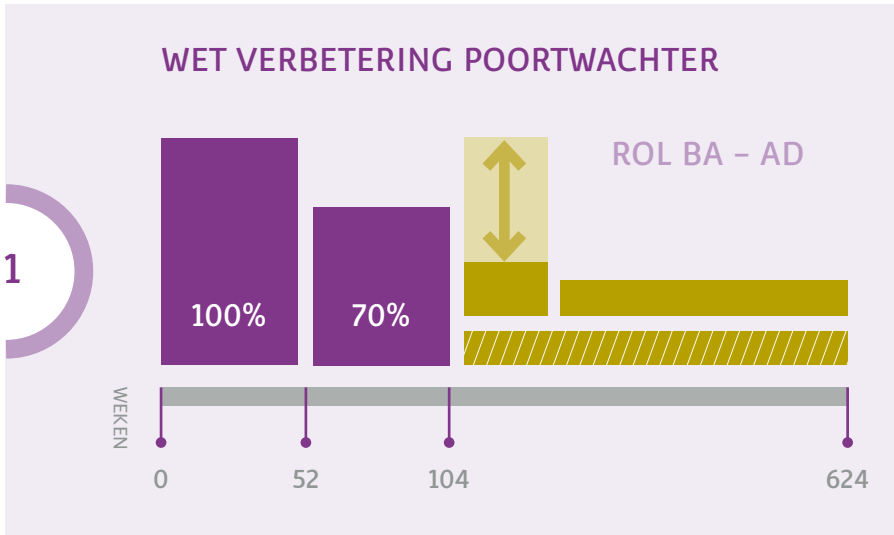

ARBOGRAPHIC

3

- VANGNETTERS
- ZIEK UIT DIENST
- EDV - 28 DAGEN

'SLECHTS' 31.000 PER JAAR

EIGEN REGIE en toch DOSSIER ZEKERHEID!

OPTIONEEL:
SMO MODULES | TRAINING MODULES | RI & E | SPREKUREN AD & BA

- ✓ KENNIS & KUNDE HR
- ✓ HOOFDPIJN-DOSSIERS
- ✓ AD INZET
- ✓ BEPALING SMO STRUCTUUR
- ✓ TELEFONISCH SMO
- ✓ COACHING LG OTJ
- ✓ RI&E ARBEIDSRISICO'S
- ✓ PMO
- ✓ COACHING
- ✓ SPOOR II / OUTPLACEMENT
- ✓ MIDDELEN

OP BASIS VAN OPBOUW VERZUIM %

DOEL

ACCENT OP ORGANISEREN
ACCENT OP NALEVEN
ACCENT OP CULTUUR EN STIJL VAN LEIDINGGEVEN

1 + 2 + 3 = 12 JAAR RISICO €

NOTITIES:

PREVENTIE

DUURZAME INZETBAARHEID

VAN WERK NAAR WERK OF SPOOR II