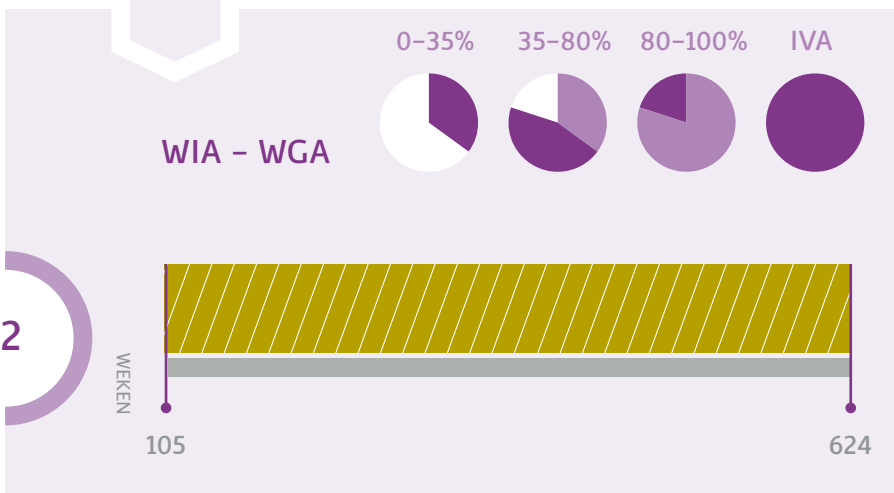

ARBOGRAPHIC

3

- VANGNETTERS
- ZIEK UIT DIENST
- EDV - 28 DAGEN

'SLECHTS' 31.000 PER JAAR

EIGEN REGIE en toch DOSSIER ZEKERHEID!

OPTIONEEL:
SMO MODULES | TRAINING MODULES | RI & E | SPREKUREN AD & BA

- ✓ KENNIS & KUNDE HR
- ✓ HOOFDPIJN-DOSSIERS
- ✓ AD INZET
- ✓ BEPALING SMO STRUCTUUR
- ✓ TELEFONISCH SMO
- ✓ COACHING LG OTJ
- ✓ RI&E ARBEIDSRISICO'S
- ✓ PMO
- ✓ COACHING
- ✓ SPOOR II / OUTPLACEMENT
- ✓ MIDDELEN

OP BASIS VAN OPBOUW VERZUIM %

DOEL

ACCENT OP ORGANISEREN
ACCENT OP NALEVEN
ACCENT OP CULTUUR EN STIJL VAN LEIDINGGEVEN

1 + 2 + 3 = 12 JAAR RISICO €

NOTITIES:

PREVENTIE

DUURZAME INZETBAARHEID

VAN WERK NAAR WERK OF SPOOR II